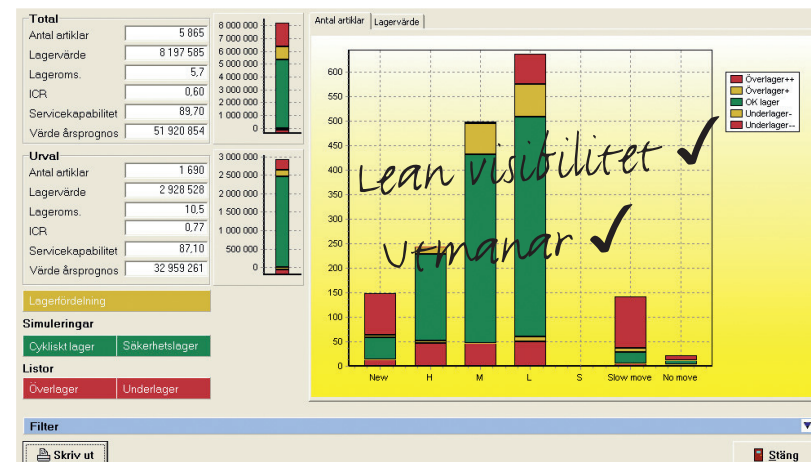

Analys

Övriga tjänster från Imloq

Konsulttjänster, parameterinställningar

På hemsidan du gratis:

- Beräkna säkerhetslager och EOK
- Beräkna om volymrabatten lönar sig
- Köpa litteratur om materialstyrning
- Ladda ner artiklar om lagerstyrning